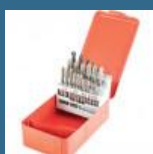

68 lei

CROMWELL Set surubelite izolate VDE 1000V SET 7 piese

124 lei

CROMWELL Set pile-ac cu diamant 16cm DIAMOND FILE SET 120/140 GRAIN-6PCE

179 lei

CROMWELL Burghiu Jobber de mare viteza din otel - 41 piese 6-10 mm x0.1 mm HSS S/S R-FDRILL SET

311 lei

CROMWELL Set burghie si tarozi HSS cu canal ascutit - 28 piese SET OF 28 HSS METRIC DRILLS & TAPS

627 lei