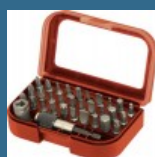

Set varfuri surubelnita (32 piese)

95 lei