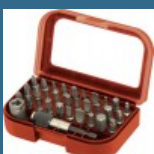

Set varfuri surubelnita (32 piese)

95 lei