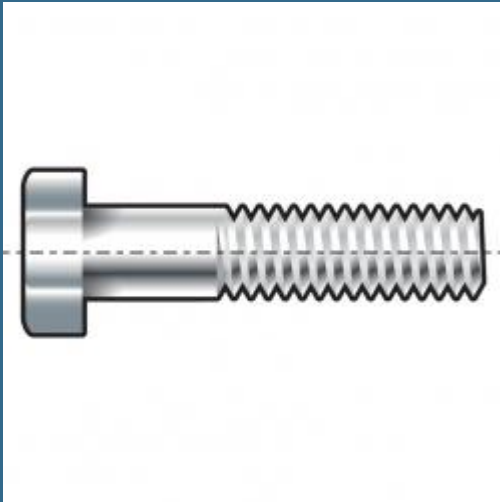

CROMWELL Bolturi cu cap hexagonal M16x75 HEX HEAD BOLT A2 (GR-70)

Acest produs nu mai face parte din oferta shopexpert.ro
Va rugam sa navigati in meniul din stanga pentru oferta curenta.

Caracteristici

Despre produs